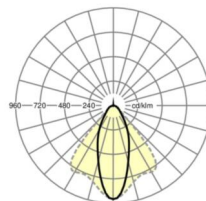

параметры

номер заказа	19420006110
код EAN	4020863408085
номер таможенного тарифа	94051190
Знак прохождения контроля	IP 20, класс защиты I, ENEC10 VDE, F, HACCP DIN10500/Food/IFS-пригодность для применения/BRC, Indoor, CE
Степень ударпрочности IK	IK03 (-20°C bis 25°C)
Температура окружения	ta -20°C в 25°C
Особые свойства	Готовность к IoT «Ready for IoT»
Гарантийный срок	5 лет

электротехника

Балласт	Электронный драйвер DALI2 (1 штука)
Мощность системы	70W
сетевое напряжение	230V/50Hz
класс энергосбережения/Источник света	E

Оптика

Оснастка	LED, цветопередача/оттенок света CRI ≥ 80 / 3000K
Допуск для координаты цветности (MacAdam)	3SDCM
Фотобиологическая безопасность (светильник)	RG1
Номинальный световой поток	9540lm
Срок службы LED	50000h L80/B10 (Tq 25°C)
светоотдача светильников	137lm/W
Угол излучения	40° (C0) / 85° (C90)
UGR поп./вдоль	20.3 / 22.0

Механика

цвет корпуса	белый стандартный для электротехники RAL 9016
размеры (LxWxH/ДxШ)	1531mm x 55mm x 37mm
вес (нетто)	1.9kg
Вид монтажа	сборка трековых систем, световая структура

размеры

L	1531 mm	Длина
В	55 mm	Ширина
Н	37 mm	Высота

DEEP-LINK

<https://www.regiolux.de/ru/article/19420006110>

Ссылка	LED 10000lm 830
ηLB	100 %
Φ ↓/↑	99 % / 1 %
UGR поп./вдоль	20.3 / 22.0